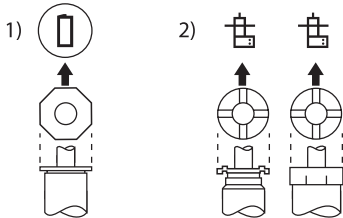

MODEL FAHRZEUG MODELE	YEAR JAHR ANNEE	FRONT/VORNE/AVANT				REAR/HINTEN/ARRIERE			
		PREMIUM Twin-tube Oil	EXCEL-G Twin-tube Gas	GAS-A-JUST Mono-tube Gas		PREMIUM Twin-tube Oil	EXCEL-G Twin-tube Gas	GAS-A-JUST Mono-tube Gas	
Toyota (J)									
2.0 i (ST 191) 2.0 D, 2.0 TD (CT 190) Incl. ABS Exc. , GTi	12.92 - 12.94 8.93 - 12.94		365081¹⁾ 334138 L²⁾ 334137 R²⁾				334064 L 334063 R		
		∞ 913267							
 2.0 i (ST 191) 2.0 D, 2.0 TD (CT 190) Incl. ABS Exc. GTi	12.92 - 12.94 8.93 - 12.94		365081¹⁾ 334138 L²⁾ 334137 R²⁾				334062 L 334061 R		
		∞ 913267							
2.0 i (ST 191) 2.0 D, 2.0 TD (CT 190) Incl. ABS Exc. , GTi	12.94 - 1.96 12.94 - 1.96		334138 L 334137 R				334064 L 334063 R		
		∞ 913267							
 2.0 i (ST 191) 2.0 D, 2.0 TD (CT 190) Incl. ABS Exc. GTi	12.94 - 1.96 12.94 - 1.96		334138 L 334137 R				334062 L 334061 R		
		∞ 913267							
2.0 i (ST 191) 2.0 D, 2.0 TD (CT 190) Incl. ABS Exc. GTi	1.96 - 98 1.96 - 98		334138 L 334137 R				334062 L 334061 R		
		∞ 913267							

Carina E (: = SB ...)

1.6 i (AT 190) 1.8 i (AT 191) 2.0 D, 2.0 TD (CT 190) 2.0 i (ST 191) Incl. ABS	5.95 - 98		334138 L 334137 R				334062 L 334061 R		
		∞ 913267							

Celica

1600, 2000 (TA 20, RA 20 series)	12.70 - 9.75		365022			443099▼	343036		
1600, 1200 (TA 23/28/35, RA 23/28/35)	10.75 - 8.77	665021			443099▼	343036			
		SM5370							
1600, 1800, 2000 (TA 45/46/47, RA 45)	10.77 - 7.80	665021				343039			
		SM5370							
1600, 2000, 2600 (TA 40, RA 40, MA 45/46)	10.77 - 7.80	665024▼				343039			
		SM5370							
1600, 1800, 2000, 2800 (TA 55/61/63, RA 55/63, MA 55/56)	8.80 - 7.81	665024▼				343042			
		SM5370