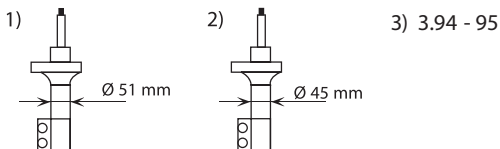

MODEL FAHRZEUG MODELE	YEAR JAHR ANNEE	FRONT/VORNE/AVANT				REAR/HINTEN/ARRIERE			
		PREMIUM Twin-tube Oil	EXCEL-G Twin-tube Gas	GAS-A-JUST Mono-tube Gas		PREMIUM Twin-tube Oil	EXCEL-G Twin-tube Gas	GAS-A-JUST Mono-tube Gas	
Nissan (J)									
Almera (N15)									
(2WD) 1.4, 1.6, 2.0 GTI, 2.0 Diesel Incl. ABS	(N15)	7.95 - 7.97		333193 L ¹⁾ 333192 R ¹⁾			341186 ³⁾		
			910032	SM5153		910036	SM5123		
(2WD) 1.4, 1.6, 2.0 GTI, 2.0 Diesel Incl. ABS	(N15)	8.97 - 12.99		333239 L ²⁾ 333238 R ²⁾			341226 ⁴⁾		
			910032	SM5153		910036	SM5123		
1) 223 mm 2) 253 mm 3) Ø 103 mm 4) Ø 93 mm									
Almera (N16E)									
 1.5, 1.8, 2.2 Di	(N16E)	1.00 - 7.00		333309 L 333308 R			341282		
			910033	SM5216		910037	SM9808		
 1.5, 1.8, 2.2 Di 1.5 dCi 2.2 dCi	(N16E)	8.00 -		333311 L 333310 R 323062 L 323061 R			341282 351028		
			910033	SM5216		910037	SM9808		
Almera (N16)									
1.5, 1.8, 2.2 Di	(N16)	4.00 - 7.00		333309 L 333308 R			341279		
			910033	SM5216		910037	SM9808		
1.5, 1.8, 2.2 Di	(N16)	8.00 - 2.01		333311 L 333310 R			341279		
			910033	SM5216		910037	SM9808		
1.5, 1.5 DCi, 1.8, 2.2 Di 2.2 dCi	(N16)	3.01 -		333311 L 333310 R 323062 L 323061 R			341282 351028		
			910033	SM5216		910037	SM9808		
Almera Classic									
1.6	(B10)	06 -		333311 L 333310 R			341279		
			910033	SM5216		910037			
Almera Tino (V10)									
1.8	(V10)	5.00 - 10.00		333323 L 333322 R			341283		
			910034	SM5409		910037	SM9808		
1.8	(V10)	11.00 -		333327 L 333326 R			341283		
			910034	SM5409		910037	SM9808		