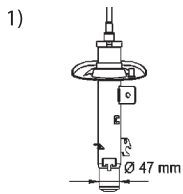

3) 1.4 16V (70 kW) : exc. , Trendy, Sport

4) 1.6 16V (88 kW) : exc. Trendy, Sport

208

	3.12 -		3338013 L¹⁾ 3338012 R¹⁾			349019⁴⁾		
			3338015 L²⁾ 3338014 R²⁾					
			3348013 L³⁾ 3348012 R³⁾					
		910260⁵⁾	MB1901					
		910261⁵⁾	SM1553					

1) 3338013 L : OE p/n = 9801729080, 9801729280, 9802144580
3338012 R : OE p/n = 9801729180, 9801729380, 9802144680

2) 3338015 L : OE p/n = 9801729580
3338014 R : OE p/n = 9801729680

3) 3348013 L : OE p/n = 9803128080
3348012 R : OE p/n = 9803128180

4) 349019 : OE p/n = 9678823080, 9678823180,
9802145580, 9803128680, 9803520680

5)

		EC5	DV	EB	EP				
					EP3C	EP6CDT	EP6FDT	EP6CDTX	EP6FDTX
Normal sus.		910260	910260	910261	910260	910261	910261	∅	∅
	box								

301

1.2 VTi 72, 1.2 VTi 82, 1.6 VTi 115 1.6 HDi 90, 1.6 BlueHDi 100	11.12 -		3338001 L¹⁾ 3338000 R¹⁾			3438000		
			910261²⁾					

1) 3338001 L : exc. OE P/N 9811981580, 9819219380
3338000 R : exc. OE P/N 9811981480, 9819219280

2) → 1.13

305

GL, GLS, GR, S, SR, GLD, GRD, SRD 8870213 → 8987000	82 - 6.82					441960		
S, GL, GLS 8987001 → GR, SR 8987001 → 9524000	7.82 - 86	633829	333829			441960		
		913112	MB1901 SM1900