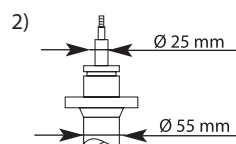

MODEL FAHRZEUG MODELE	YEAR JAHR ANNEE	FRONT	REAR	FRONT	REAR	FRONT	REAR	FRONT	REAR
								PROTECTION KIT MOUNTING KIT	

Audi (D)

A2 (8Z0)

1.4 1.2 TDI 1.4 TDI 1.6 FSI Exc. Sport sus.,	(8Z0)	2.00 - 8.05 3.01 - 8.05 2.00 - 8.05 5.02 - 8.05			324702¹⁾	353025	334835¹⁾	343328	910084 SM1713	915400 SM9703

1) Exc. 1.2 TDI

A3 (8L1)

 1.6, 1.8, 1.8 Turbo, 1.9 TDI Exc. Sport sus.	(8L1)	9.96 - 7.99	734033	743029	324016	243037	334812	343348 553206	915415 SM1708	915400 SM9704
 1.6, 1.8, 1.8 Turbo, 1.9 TDI Exc. Sport sus.	(8L1)	8.99 - 4.03	734033	743029	324016	243037	334812	343348 553206	915415 SM1708	915400 SM9704
 ⊕ Sport sus.	(8L1)	9.96 - 7.99	734033	743029	324016	243037	334812	553206	915415 SM1708	915400 SM9704
 ⊕ Sport sus.	(8L1)	8.99 - 4.03	734033	743029	324016	243037	334812	553206	915415 SM1708	915400 SM9704
Quattro Exc. Sport sus., S3	(8L1)	9.96 - 7.99			324016		334812	343310 553243	915415 SM1708	
Quattro ⊕ Sport sus. Exc. S3	(8L1)	9.96 - 7.99			324016		334812	553243	915415 SM1708	

A3 (8P1) , A3 (8P7)

  1.2 TDi, 1.2 TFSi, 1.4 TFSi 1.6 i, 1.6 FSi, 1.6 TDi, 1.6 Epower 1.8 TFSi, 1.9 TDi, 2.0 FSi, 2.0 TDi, 2.0 TFSi Exc. Sport sus., , Quattro	(8P1, 8P7)	5.03 -			324703¹⁾ 325700²⁾	354006	334834¹⁾ 335808²⁾	344459	910004 SM1714	910002⁴⁾⁷⁾ 910180⁵⁾⁷⁾ SM9707³⁾⁶⁾ SM9708⁴⁾⁷⁾ SM9709⁵⁾⁷⁾
  1.8 TFSi Quattro 2.0 TDi Quattro 2.0 TFSi Quattro 3.2 V6 Quattro Exc. Sport sus.,	(8P1)	7.08 - 5.03 - 9.04 - 7.03 -			325700²⁾	354006	335808²⁾	344459	910004 SM1714	910002⁴⁾ 910180⁵⁾ SM9708⁴⁾ SM9709⁵⁾

7) Exc.