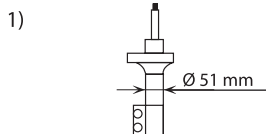

Sunny Excellent

 1400	(PB 210)	5.73 - 2.76		364003						
 1400	(KPB 210, KGB 211)	5.73 - 2.76		364003						

Sunny, Sunny Traveller / Q-bic

1200 	(VB 110, B 120)	1.70 - 5.73		362001			443066	343121		
120Y Exc.	(VB 210)	5.73 - 10.77		362001			443066	343121		
120Y ⊕	(VB 210)	2.76 - 7.78					443066	343121	553083