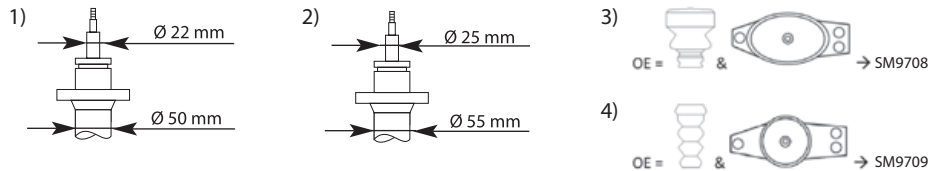

MODEL FAHRZEUG MODELE	YEAR JAHR ANNEE	FRONT	REAR	FRONT	REAR	FRONT	REAR	FRONT	REAR
								PROTECTION KIT MOUNTING KIT	

Audi (D)

A3 Sportback (8PA)

(8PA) Exc. Sport sus., Quattro	9.04 -			324703¹⁾ 325700²⁾	354006	334834¹⁾ 335808²⁾	344459	910004 SM1714	910002³⁾ 910180⁴⁾ SM9708³⁾ SM9709⁴⁾
(8PA) 1.8 TFSi Quattro 2.0 TDi Quattro 2.0 TFSi Quattro 3.2 V6 Quattro Exc. Sport sus.,	7.08 - 11.05 - 9.04 - 9.04 -			325700²⁾	354006	335808²⁾	344459	910004 SM1714	910002³⁾ 910180⁴⁾ SM9708³⁾ SM9709⁴⁾

A4 (8D2) , A4 Avant (8D5)

(8D*, B5) Exc. Sport sus.	11.94 - 1.99			351700	353014¹⁾	341842	343271¹⁾	915708 SM1711²⁾▼ SM5236²⁾	915416 SM5377²⁾
(8D*, B5) ⊕ Sport sus.	11.94 - 1.99			351700	353014¹⁾		343271¹⁾	915708 SM1711²⁾▼ SM5236²⁾	915416 SM5377²⁾
(8D*, B5) Exc. Sport sus., S4	11.94 - 1.99			351700		341842	341909	915708 SM1711²⁾▼ SM5236²⁾	
(8D*, B5) ⊕ Sport sus. Exc. S4	11.94 - 1.99			351700			341909	915708 SM1711²⁾▼ SM5236²⁾	
(8D2, B5) Exc. Sport sus.,	2.99 - 11.00			351700	353016¹⁾▼	341842	343302¹⁾	915708 SM1712²⁾▼ SM5236²⁾	SM5377²⁾
(8D2, B5) ⊕ Sport sus.	2.99 - 11.00			351700	353016¹⁾▼		343302¹⁾	915708 SM1712²⁾▼ SM5236²⁾	SM5377²⁾
(8D2, B5) Exc. Sport sus., S4	2.99 - 11.00			351700		341842	341909	915708 SM1712²⁾▼ SM5236²⁾	

						page
SM1711 ▼		→ 8D-W-012335				507
SM1712 ▼		8D-W-012335→				507
SM5236						516
SM5377		→ 8D-X-199 999				519
∅		8D-X-200 001→