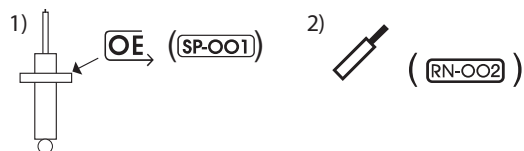

MODEL FAHRZEUG MODELE	YEAR JAHR ANNEE	FRONT/VORNE/AVANT			REAR/HINTEN/ARRIERE		
		PREMIUM Twin-tube Oil	EXCEL-G Twin-tube Gas	GAS-A-JUST Mono-tube Gas	PREMIUM Twin-tube Oil	EXCEL-G Twin-tube Gas	GAS-A-JUST Mono-tube Gas

Volkswagen (D)

Passat (88 - 96)

2WD 2.8 VR6 (3A2, 35I) 2.8 VR6 (3A5, 35I) Exc. Syncro, ,	8.91 - 96	634811	334811		443246¹⁾ (SP-001)	343223¹⁾ (SP-001)		
		915407▼ SM1704 910088			915408▼ SM5197 910087			
Syncro 4WD 1.8 G60/2.0 (3A2, 35I) 1.8 G60/2.0 (3A5, 35I) Exc.	9.89 - 7.91 10.90 - 7.91	665500²⁾	365502²⁾				551063	
				SM1700				
		634810	334810					
			324025					
				SM1700				
Syncro 4WD 1.8 G60/2.0 (3A2, 35I) 1.8 G60/2.0 (3A5, 35I) → P-026435 Exc.	8.91 - 92	634810	334810				551063	
			324025					
				SM1700				
Syncro 4WD 1.8 G60/2.0 (3A2, 35I) 1.8 G60/2.0 (3A5, 35I) P-026436 → Exc.	92 - 96	634811	334811				551063	
				SM1704				
Syncro 4WD 2.8 VR6 (3A2, 35I) 2.8 VR6 (3A5, 35I) Exc. ,	8.91 - 96	634811	334811				551063	
				913147 SM1704				
Syncro 4WD 1.8 G60/2.0 (3A2, 35I) 1.8 G60/2.0 (3A5, 35I) 	9.89 - 92		334810					
			324025					
				913147				
Syncro 4WD 1.8 G60/2.0 (3A2, 35I) 1.8 G60/2.0 (3A5, 35I) 	92 - 96		334811					
				913147