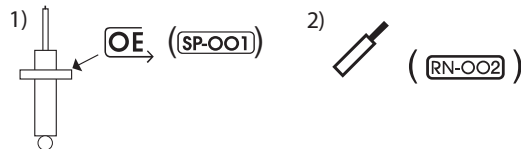

Volkswagen (D)

Passat, Santana (- 88)

Passat ALL (32B) Passat Variant ALL Santana → 32D155757 Exc.	11.80 - 3.83 3.81 - 83 82 - 3.83	665030	365500 375008 ²⁾			443164 ¹⁾ SP-001			
2WD Passat ALL (32B) Passat Variant ALL Santana 32D155758 → Exc.	4.83 - 3.88	665030	365500 375008 ²⁾			443209 ¹⁾ SP-001	343206 ¹⁾ ▼ SP-001		
Syncro 4WD ALL Exc.	8.84 - 8.88		365500 375008 ²⁾					551063	
 ALL 4WD 	8.84 - 8.88		365500 375008 ²⁾					551063	