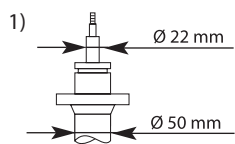

MODEL FAHRZEUG MODELE	YEAR JAHR ANNEE	FRONT	REAR	FRONT	REAR	FRONT	REAR	FRONT	REAR
								PROTECTION KIT MOUNTING KIT	

Audi (D)

A2 (8Z0)

1.4 1.2 TDI 1.4 TDI 1.6 FSI Exc. Sport sus.,	(8Z0)	2.00 - 8.05 3.01 - 8.05 2.00 - 8.05 5.02 - 8.05			324702¹⁾	353025	334835¹⁾	343328	910084 SM1713	915400 SM9703

1) Exc. 1.2 TDI

A3 (8L1)

 1.6, 1.8, 1.8 Turbo, 1.9 TDI Exc. Sport sus.	(8L1)	9.96 - 7.99	734033	743029	324016	243037	334812	343348 553206	915415 SM1708	915400 SM9704
 1.6, 1.8, 1.8 Turbo, 1.9 TDI Exc. Sport sus.	(8L1)	8.99 - 4.03	734033	743029	324016	243037	334812	343348 553206	915415 SM1708	915400 SM9704
 ⊕ Sport sus.	(8L1)	9.96 - 7.99	734033	743029	324016	243037	334812	553206	915415 SM1708	915400 SM9704
 ⊕ Sport sus.	(8L1)	8.99 - 4.03	734033	743029	324016	243037	334812	553206	915415 SM1708	915400 SM9704
Quattro Exc. Sport sus., S3	(8L1)	9.96 - 7.99			324016		334812	343310 553243	915415 SM1708	
Quattro ⊕ Sport sus. Exc. S3	(8L1)	9.96 - 7.99			324016		334812	553243	915415 SM1708	

A3 (8P1) , A3 (8P7)

  1.2 TDi, 1.2 TFSi, 1.4 TFSi 1.6 i, 1.6 FSi, 1.6 TDi, 1.6 Epower 1.8 TFSi, 1.9 TDi, 2.0 FSi, 2.0 TDi, 2.0 TFSi Exc. Sport sus., , Quattro	(8P1, 8P7)	5.03 -			324703¹⁾ 325700²⁾	354006	334834¹⁾ 335808²⁾	344459	910004 SM1714	910002⁴⁾⁷⁾ 910180⁵⁾⁷⁾ SM9707³⁾⁶⁾ SM9708⁴⁾⁷⁾ SM9709⁵⁾⁷⁾
  1.8 TFSi Quattro 2.0 TDi Quattro 2.0 TFSi Quattro 3.2 V6 Quattro Exc. Sport sus.,	(8P1)	7.08 - 5.03 - 9.04 - 7.03 -			325700²⁾	354006	335808²⁾	344459	910004 SM1714	910002⁴⁾ 910180⁵⁾ SM9708⁴⁾ SM9709⁵⁾

7) Exc.