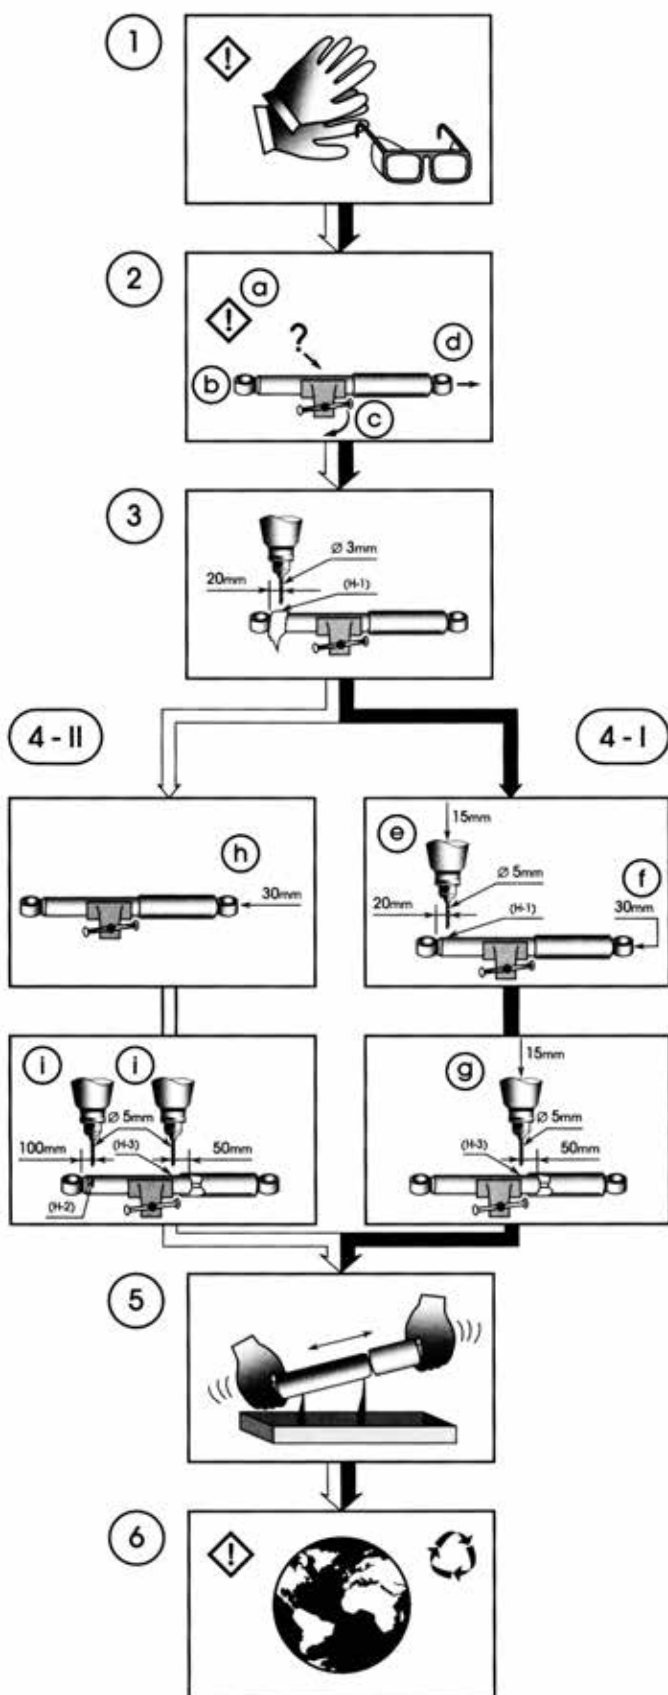

INDICAZIONI TECNICHE PER LO SMALTIMENTO DEGLI AMMORTIZZATORI DIFETTOSI

1. Portate sempre occhiali di sicurezza e guanti di protezione durante le operazioni di foratura ed eliminazione.
2.
  - a. Verificate se l'ammortizzatore è tipo doppio tubo o monotubo gas alta pressione (**4. I o 4. II**).
  - b. Disponete l'elemento in posizione orizzontale in una morsa.
  - c. Assicuratevi che l'elemento sia bloccato nella morsa e non possa muoversi durante l'operazione di foratura.
  - d. Prima della foratura estendete completamente lo stelo del pistone.
3. Praticate un foro di $\varnothing 3$ mm sul tubo esterno (H-1), a 20 mm dall'estremità inferiore del corpo ammortizzatore. Se l'elemento presenta una protezione (tubo rinforzato) assicuratevi di forare a fondo per la fuoriuscita del gas. Raccogliete l'olio che dovesse essere espulso in un contenitore adatto.
4.
  1. **I Doppio tubo Gas bassa pressione (3-10 bar) e Doppio tubo**
     - e. Dopo che il gas è fuoriuscito praticate un nuovo foro di $\varnothing 5$ mm (H-1), di profondità 15 mm.
     - f. Fate rientrare lo stelo di 30 mm.
     - g. Praticate un secondo foro di $\varnothing 5$ mm, di profondità 15 mm, a 50 mm dalla estremità superiore (H-3)
  2. **II Mono tubo Gas alta pressione (15-30 bar)**
     - h. Dopo il rilascio del gas fate rientrare lo stelo di 30 mm.
     - i. Praticate due fori ulteriori di $\varnothing 5$ mm (H-2) dalla estremità inferiore e 50 mm (H-3) dalla superiore.
5. Rimuovete l'elemento dalla morsa e vuotate l'olio in un contenitore adatto comprimendo ed estendendo lo stelo.
6. Seguite le disposizioni delle autorità circa lo smaltimento dei materiali di rottame (l'olio e l'ammortizzatore).