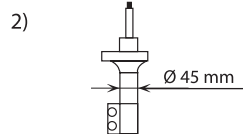

Sunny Excellent

 1400	(PB 210)	5.73 - 2.76		364003						
 1400	(KPB 210, KGB 211)	5.73 - 2.76		364003						

Sunny, Sunny Traveller / Q-bic

1200 	(VB 110, B 120)	1.70 - 5.73		362001			443066	343121		
120Y Exc.	(VB 210)	5.73 - 10.77		362001			443066	343121		
120Y ⊕	(VB 210)	2.76 - 7.78					443066	343121	553083