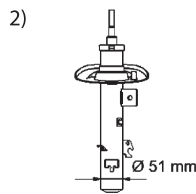

3) 1.4 16V (70 kW) : exc. , Trendy, Sport

4) 1.6 16V (88 kW) : exc. Trendy, Sport

208

	3.12 -		3338013 L¹⁾ 3338012 R¹⁾			349019⁴⁾		
			3338015 L²⁾ 3338014 R²⁾					
			3348013 L³⁾ 3348012 R³⁾					
		910260⁵⁾	MB1901					
		910261⁵⁾	SM1553					

1) 3338013 L : OE p/n = 9801729080, 9801729280, 9802144580
3338012 R : OE p/n = 9801729180, 9801729380, 9802144680

2) 3338015 L : OE p/n = 9801729580
3338014 R : OE p/n = 9801729680

3) 3348013 L : OE p/n = 9803128080
3348012 R : OE p/n = 9803128180

4) 349019 : OE p/n = 9678823080, 9678823180,
9802145580, 9803128680, 9803520680

5)

		EC5	DV	EB	EP				
					EP3C	EP6CDT	EP6FDT	EP6CDTX	EP6FDTX
Normal sus.		910260	910260	910261	910260	910261	910261	∅	∅
	box								

301

1.2 VTi 72, 1.2 VTi 82, 1.6 VTi 115 1.6 HDi 90, 1.6 BlueHDi 100	11.12 -		3338001 L¹⁾ 3338000 R¹⁾			3438000		
			910261²⁾					

1) 3338001 L : exc. OE P/N 9811981580, 9819219380
3338000 R : exc. OE P/N 9811981480, 9819219280

2) → 1.13

305

GL, GLS, GR, S, SR, GLD, GRD, SRD 8870213 → 8987000	82 - 6.82					441960		
S, GL, GLS 8987001 → GR, SR 8987001 → 9524000	7.82 - 86	633829	333829			441960		
		913112	MB1901 SM1900