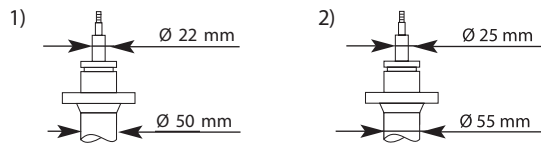

MODEL FAHRZEUG MODELE	YEAR JAHR ANNEE	FRONT/VORNE/AVANT			REAR/HINTEN/ARRIERE		
		PREMIUM Twin-tube Oil	EXCEL-G Twin-tube Gas	GAS-A-JUST Mono-tube Gas	PREMIUM Twin-tube Oil	EXCEL-G Twin-tube Gas	GAS-A-JUST Mono-tube Gas

Volkswagen Commercial (D)

Caddy Life, Caddy Maxi Life

Caddy Life (2WD) (2K) Exc. H/D, , 1.6 BiFuel, 2.0 Ecofuel	3.04 -		334834¹⁾ 335808²⁾			344457	
		910177 SM1714					
Caddy Life (2WD) (2K) H/D, , Exc. 1.6 BiFuel, 2.0 Ecofuel	3.04 -		334834¹⁾ 335808²⁾			344458	
		910177 SM1714					
Caddy Life, Caddy Maxi Life (2WD) 2.0 EcoFuel	(2K) 4.06 -						
		910177 SM1714					
Caddy Life (4WD) Caddy Life Maxi (4WD) Exc. H/D,	(2K) 5.08 -		335808²⁾			349201	
		910177 SM1714					
Caddy Life Maxi (2WD) Incl. H/D Exc. , 1.6 BiFuel, 2.0 EcoFuel	(2K) 09 -		335808²⁾			349227	
		910177 SM1714					

Caddy, Caddy Maxi

Caddy (2WD) (2K) H/D, , Exc. 1.6 BiFuel, 2.0 Ecofuel	(2K) 2.04 -		334834¹⁾ 335808²⁾			344458	
		910177 SM1714					
Caddy (4WD) Caddy Maxi (4WD) Exc. H/D,	(2K) 11.08 -		335808²⁾			349201	
		910177 SM1714					
Caddy Maxi (2WD) Incl. H/D Exc. , 1.6 BiFuel, 2.0 EcoFuel	(2K) 8.10 -		335808²⁾			349227	
		910177 SM1714