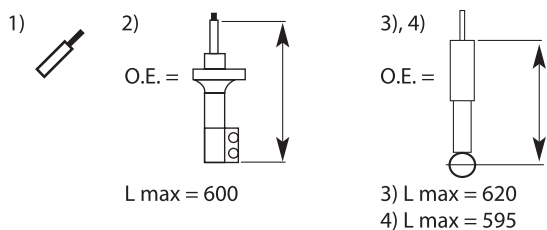

MODEL FAHRZEUG MODELE	YEAR JAHR ANNEE	FRONT	REAR	FRONT	REAR	FRONT	REAR	FRONT	REAR
								PROTECTION KIT MOUNTING KIT	

Toyota (J)

Corolla (1.02-)

1.4 (ZZE120)	1.02 -		741070	324701 L 324700 R	351701	334818 L 334817 R	341816	910049 SM5215	910053 SM5382
1.4 D, D4D									
1.6 (ZZE121)									
2.0 TD (CDE120)									

Corolla (E12U_) (11.01-)

1.4, 1.4 VVTi (ZZE120)	11.01 -		741070	324701 L 324700 R	351701	334818 L 334817 R	341816	910049 SM5215	910053 SM5382
1.4 D (ZZE121)									
1.6, 1.6 VVTi (ZZE121)									
1.8, 1.8 VVTi (ZZE123)									
2.0 TD, 2.0 D4D (CDE120)									
Exc. Rough Road Package									

Corolla Verso

1.4 D4D, 1.4 D	9.01 - 12.03	733048 L▼ 733049 R▼	741070		351701	333359 L 333358 R	341816	910048 SM5215	910053 SM5382
1.6 VVTi (ZZE121)									
1.8 VVTi (ZZE122)									
2.0 TD, D4D (CDE120)									

Land Cruiser

KZJ 90 3.0 Diesel	3.96 - 9.02	741068	743041	351031	354005	341232	344288		
KZJ 95 3.0 Diesel									
KDJ 90 3.0 Diesel									
KDJ 95 3.0 Diesel									
VZJ 90 3.4									
VZJ 95 3.4									
Exc.									

MR 2

2.0 16V (SW20)	90 - 00	765015▼	765016▼			365099	365100	SM5161	
Incl. ABS									

RAV 4 2WD 4WD

ALL (SXA10)	4.94 - 1.98			375035¹⁾ 324039 L²⁾ 324038 R²⁾	243033³⁾	365093¹⁾ 334483 L²⁾ 334482 R²⁾	343272³⁾ 553195³⁾▼	910110 SM5162	
ALL (SXA11)	1.98 - 4.00								
ALL (SXA10)	8.96 - 4.00			324039 L²⁾ 324038 R²⁾		334483 L²⁾ 334482 R²⁾	343313⁴⁾	910110 SM5162	
1.8 (ZCA25)	5.00 -			324057 L 324056 R	243033	334332 L▼ 334331 R▼ 3340114 L 3340113 R	343272 553195▼	910050 SM5162	
2.0 (ACA20)									
2.0 TD (CLA20)									
2.0 D