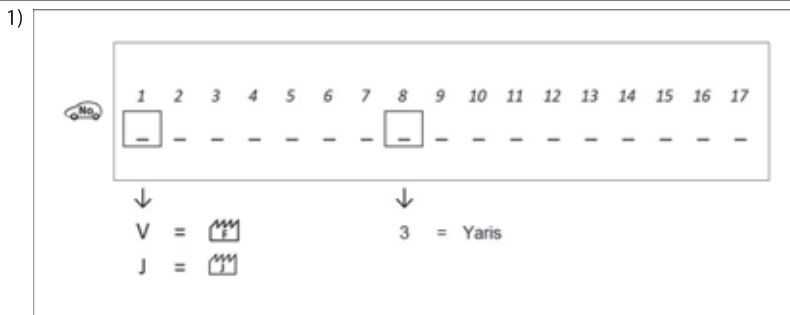

MODEL FAHRZEUG MODELE	YEAR JAHR ANNEE	FRONT	REAR	FRONT	REAR	FRONT	REAR	FRONT	REAR
								PROTECTION KIT MOUNTING KIT	

Toyota (J)

RAV 4 (2WD) (4WD)

  1.8 (ZCA26) 2.0 (ACA21) 2.0 TD (CLA21) 2.0 D	5.00 -			325002 L 325001 R	243033	335041 L 335040 R	343272 553195▼	910050 SM5162	

Yaris

1.0 (2WD) (P10) 1.3 (2WD) 1.4 TD, D4D (2WD)	3.99 - 1.06 3.99 - 1.06 10.01 - 1.06			323058	353015	333368	343431	910047⁽¹⁾⁽²⁾ SM5472⁽¹⁾⁽³⁾ SM1024⁽¹⁾⁽³⁾ SM1025⁽¹⁾⁽³⁾	910052⁽¹⁾⁽⁴⁾ SM9905⁽¹⁾⁽⁵⁾
	(2WD) (P10) 1.5 TS, 1.5 VVT-iTS	1.01 - 1.06		323058	353024	333368	343805	910047⁽¹⁾⁽²⁾ SM5472⁽¹⁾⁽³⁾ SM1024⁽¹⁾⁽³⁾ SM1025⁽¹⁾⁽³⁾	910052⁽¹⁾⁽⁴⁾ SM9905⁽¹⁾⁽⁵⁾

2) Exc. 1.0 ⊕ Start & Go 4) ⊕
1.5 5) ⊕

3)

Vauxhall (GB)

Astra Exc. VXR /

ALL	2.80 - 8.84	765021		375009	243014	365501	343047 553075▼	915322▼ 910083	
ALL Exc. GTE	9.84 - 91	765021		375009	243014	365501	343047 553075▼	915322▼ 910083 SM1300⁽¹⁾▼ SM1307⁽¹⁾▼	
1.8 GTE	9.84 - 91	765021		375009	243014	365501	343047 553075▼	915322▼ 910083 SM1307▼	
Astra F ALL Exc. 1.8 i/2.0i SRi, GSi, Gt	8.91 - 98			375034	243014	365504	343047 553075▼	910160▼ SM1303	
Astra F 1.8 i/2.0 i SRi, GSi ALL	8.91 - 9.98			375034	243014	365504	343047 553075▼	910160▼ SM1303	

1)

Model	KYB
1.2 / 1.3 / 1.4 / 1.6 ⊖ AT	SM1300
1.6 ⊕ AT / 1.8 / 2.0 / Diesel	SM1307