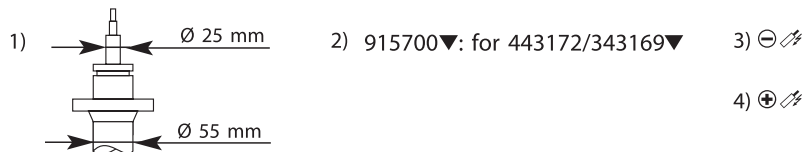

Volkswagen

MODEL FAHRZEUG MODELE	YEAR JAHR ANNEE	FRONT/VORNE/AVANT				REAR/HINTEN/ARRIERE			
		PREMIUM Twin-tube Oil	EXCEL-G Twin-tube Gas	GAS-A-JUST Mono-tube Gas		PREMIUM Twin-tube Oil	EXCEL-G Twin-tube Gas	GAS-A-JUST Mono-tube Gas	

Volkswagen (D)

Scirocco

GTI, GLI, GTX Exc. 16V	(53, 53B)	74 - 92		363001 <u>(RN-001)</u> 373012 <u>(RN-001)</u>			341007 351007		
			910088 SM5508			915700^{2)▼}			
1.4 TSi, 2.0 TSi, 2.0 TDi Exc. Sport sus.	(137)	5.08 -		335808¹⁾ 325700¹⁾			344459 354006		
			910059 SM1714			915400 SM9707³⁾ SM9709⁴⁾			
2.0 R	(137)	5.08 -		SM1714			915400 SM9707³⁾ SM9709⁴⁾		

Sharan

  Incl. Sport sus.,	(7M)	5.95 - 3.10		334947			343319	553244	
			910090 SM1704						
  Incl. Sport sus.	(7N)	5.10 -		335808 325700			344459 354006		
			910004¹⁾ 910059²⁾			910056 SM9709			

1) Exc. Sport sus. 2) Sport sus.

Taro

 1.8, 2.2, 2.4 Diesel	2.89 - 10.91	443214	343198	553117		443217	343199[▼]	553118	
 1.8, 2.2, 2.4 Diesel	10.91 - 3.97	443214	343198	553117		443259	343252[▼]	553209	
 	2.89 - 3.97	443106	343195	553110[▼]		443257 L 443254 R	343253 L 343246 R	553190 L 553191 R	
  extra cabin	2.89 - 3.97	444103	344202	554069		443257 L 443254 R	343253 L 343246 R	553190 L 553191 R