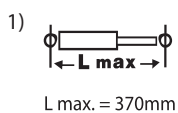

Jumpy / Dispatch

ALL → 7608	(U6U)	6.94 - 8.97	634928	334928	 910124 MB1907 SM1916 L SM1917 R		441106 ¹⁾	341238 ¹⁾ ▼		
ALL 7609 →	(U6U)	9.97 - 8.00	634928	334928	 910124 MB1907 SM1916 L SM1917 R		441107 ²⁾	341239 ²⁾		