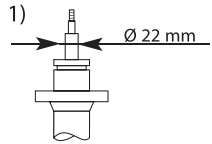

Moskwitch (RUS)

2141

2141	87 -		365800¹⁾				344277