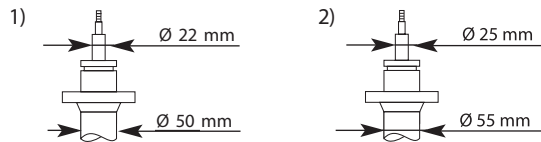

Crafter

30 2.5 TDI (kW : 65, 80, 100, 120) Exc. H/D	(2E) 4.06 -		331701			343484	
		940003 SM1547					
30 2.5 TDI (kW : 65, 80, 100, 120) H/D	(2E) 4.06 -		331702			349045	
		940003 SM1547					
35 2.5 TDI (kW : 65, 80, 100, 120) Exc. H/D,	(2E) 4.06 -		331701			343484	
		940003 SM1547					
35 2.5 TDI (kW : 65, 80, 100, 120) H/D Exc.	(2E) 4.06 -		331701			349045	
		940003 SM1547					