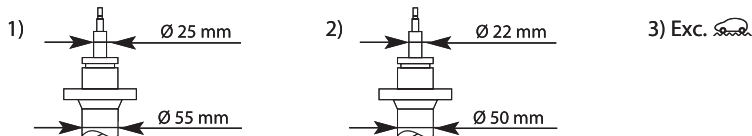

MODEL FAHRZEUG MODELE	YEAR JAHR ANNEE	FRONT/VORNE/AVANT			REAR/HINTEN/ARRIERE		
		PREMIUM Twin-tube Oil	EXCEL-G Twin-tube Gas	GAS-A-JUST Mono-tube Gas	PREMIUM Twin-tube Oil	EXCEL-G Twin-tube Gas	GAS-A-JUST Mono-tube Gas

Skoda (CS)

Roomster , Praktik

1.2, 1.2 TDi, 1.2 TSi, 1.4, 1.4 TDi, 1.6, 1.6 TDi, 1.9 TDi	(5J)	3.06 -		334835 <u>324702</u>			343298	553232▼	
			∞ 910084	SM1708¹⁾ SM1713²⁾			∞ 910137	SM9703	

1) → 5J-95032 164   2) 5J-95032 165 →
→ 5J-98601 131   5J-98601 132 →

Superb

(3U4) Exc. , Sport sus.		2.02 - 3.08		341844			343281	553207	
			∞ 915708	SM5380			∞ 910003	SM5379	
(3U4) Sport sus., Exc.		2.02 - 3.08					343281		
(3U4) Exc. Sport sus.		2.02 - 3.08		341301			345027		
			∞ 915708						
(3T4, 3T5) Exc. Sport sus., ,		3.08 -		335808¹⁾ <u>325700</u>			3440030		
			∞ 910059	SM1714			∞ 910056	SM9709³⁾	
(3T4, 3T5) Exc. Sport sus., ,		3.08 -		335808¹⁾ <u>325700</u>			344459²⁾		
			∞ 910059	SM1714			∞ 910056	SM9709³⁾	
(3T4, 3T5) Exc. Sport sus.,		3.08 -		335808¹⁾					
				SM1714			∞ 910056	SM9709³⁾	
(3T4) Exc. Sport sus.,		3.08 -					344459		
			∞ 910059	SM1714			∞ 910056	SM9709³⁾	
(3V3, 3V5)		3.15 -							
				SM1051◇				SM9925⁴⁾◇	

1) Exc. Comfort Version   2) Normal sus. : → 5.10   3) → 5.10   4) Exc.

Yeti

1.2 TSi, 1.4 TSi, 1.8 TSi 1.6 TDi, 2.0 TDi Incl. Exc. ECO serie,	(5L)	5.09 -		3358000¹⁾ 334834²⁾ <u>324703²⁾</u>			344459		
			∞ 910004	SM1714			∞ 910056	SM9709